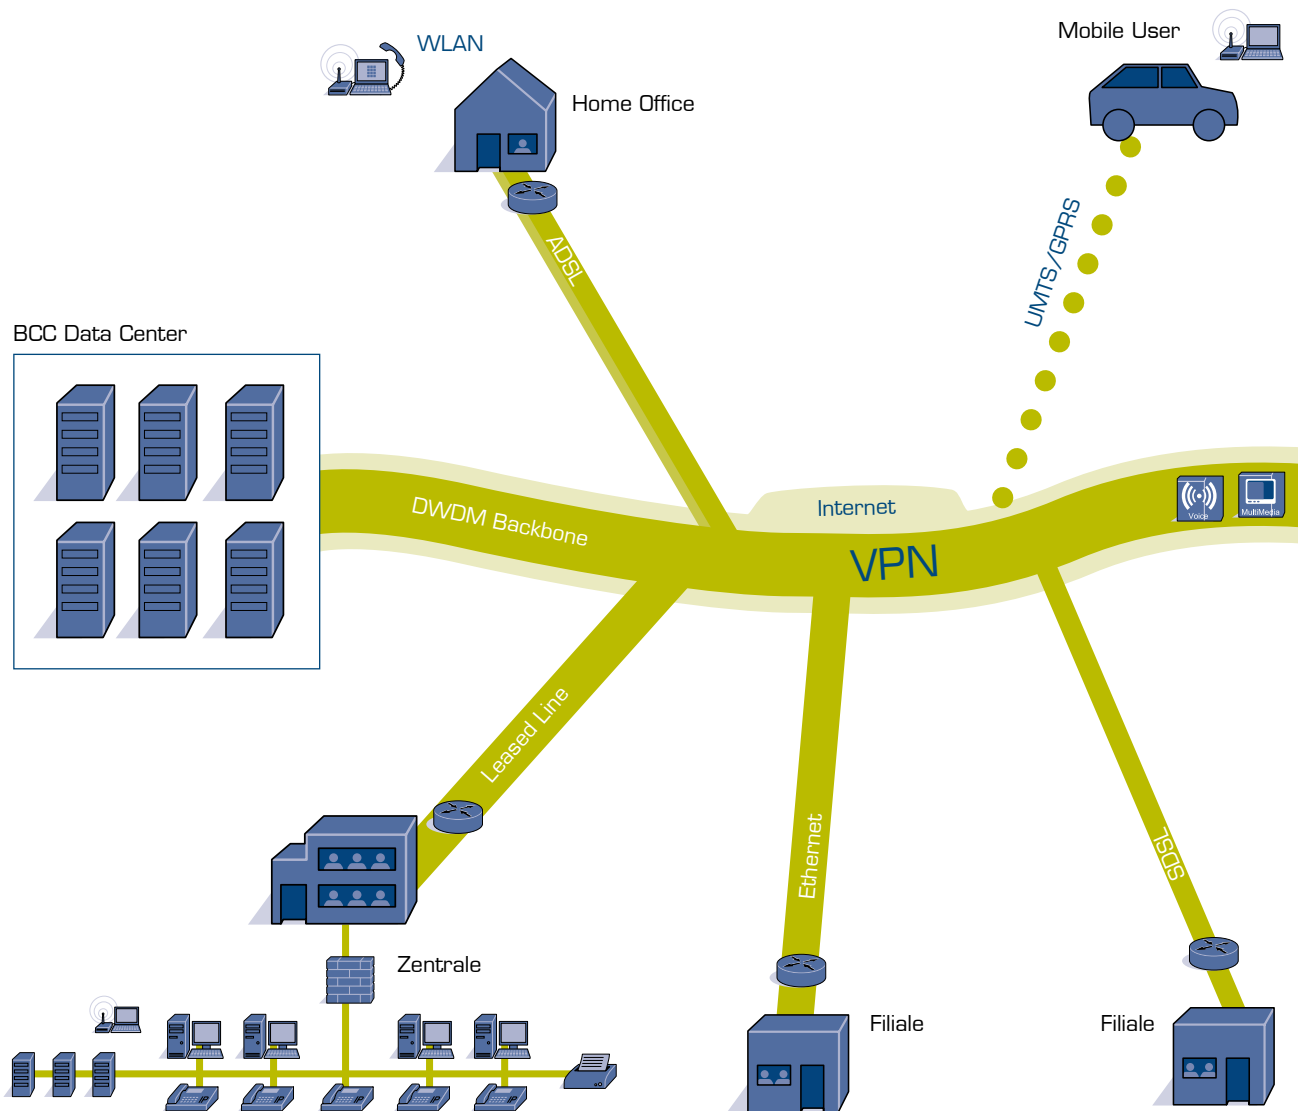

Alles auf einer Plattform

Mit BCC | YOURNET erhalten Sie eine Kommunikationsinfrastruktur, die mit allen wichtigen Sicherheits-, Verfügbarkeits- und Dienstmerkmalen ausgestattet ist. Ihr Vorteil: alle Dienste auf einer Plattform – komplett gemanagt und ready to go – von BCC.